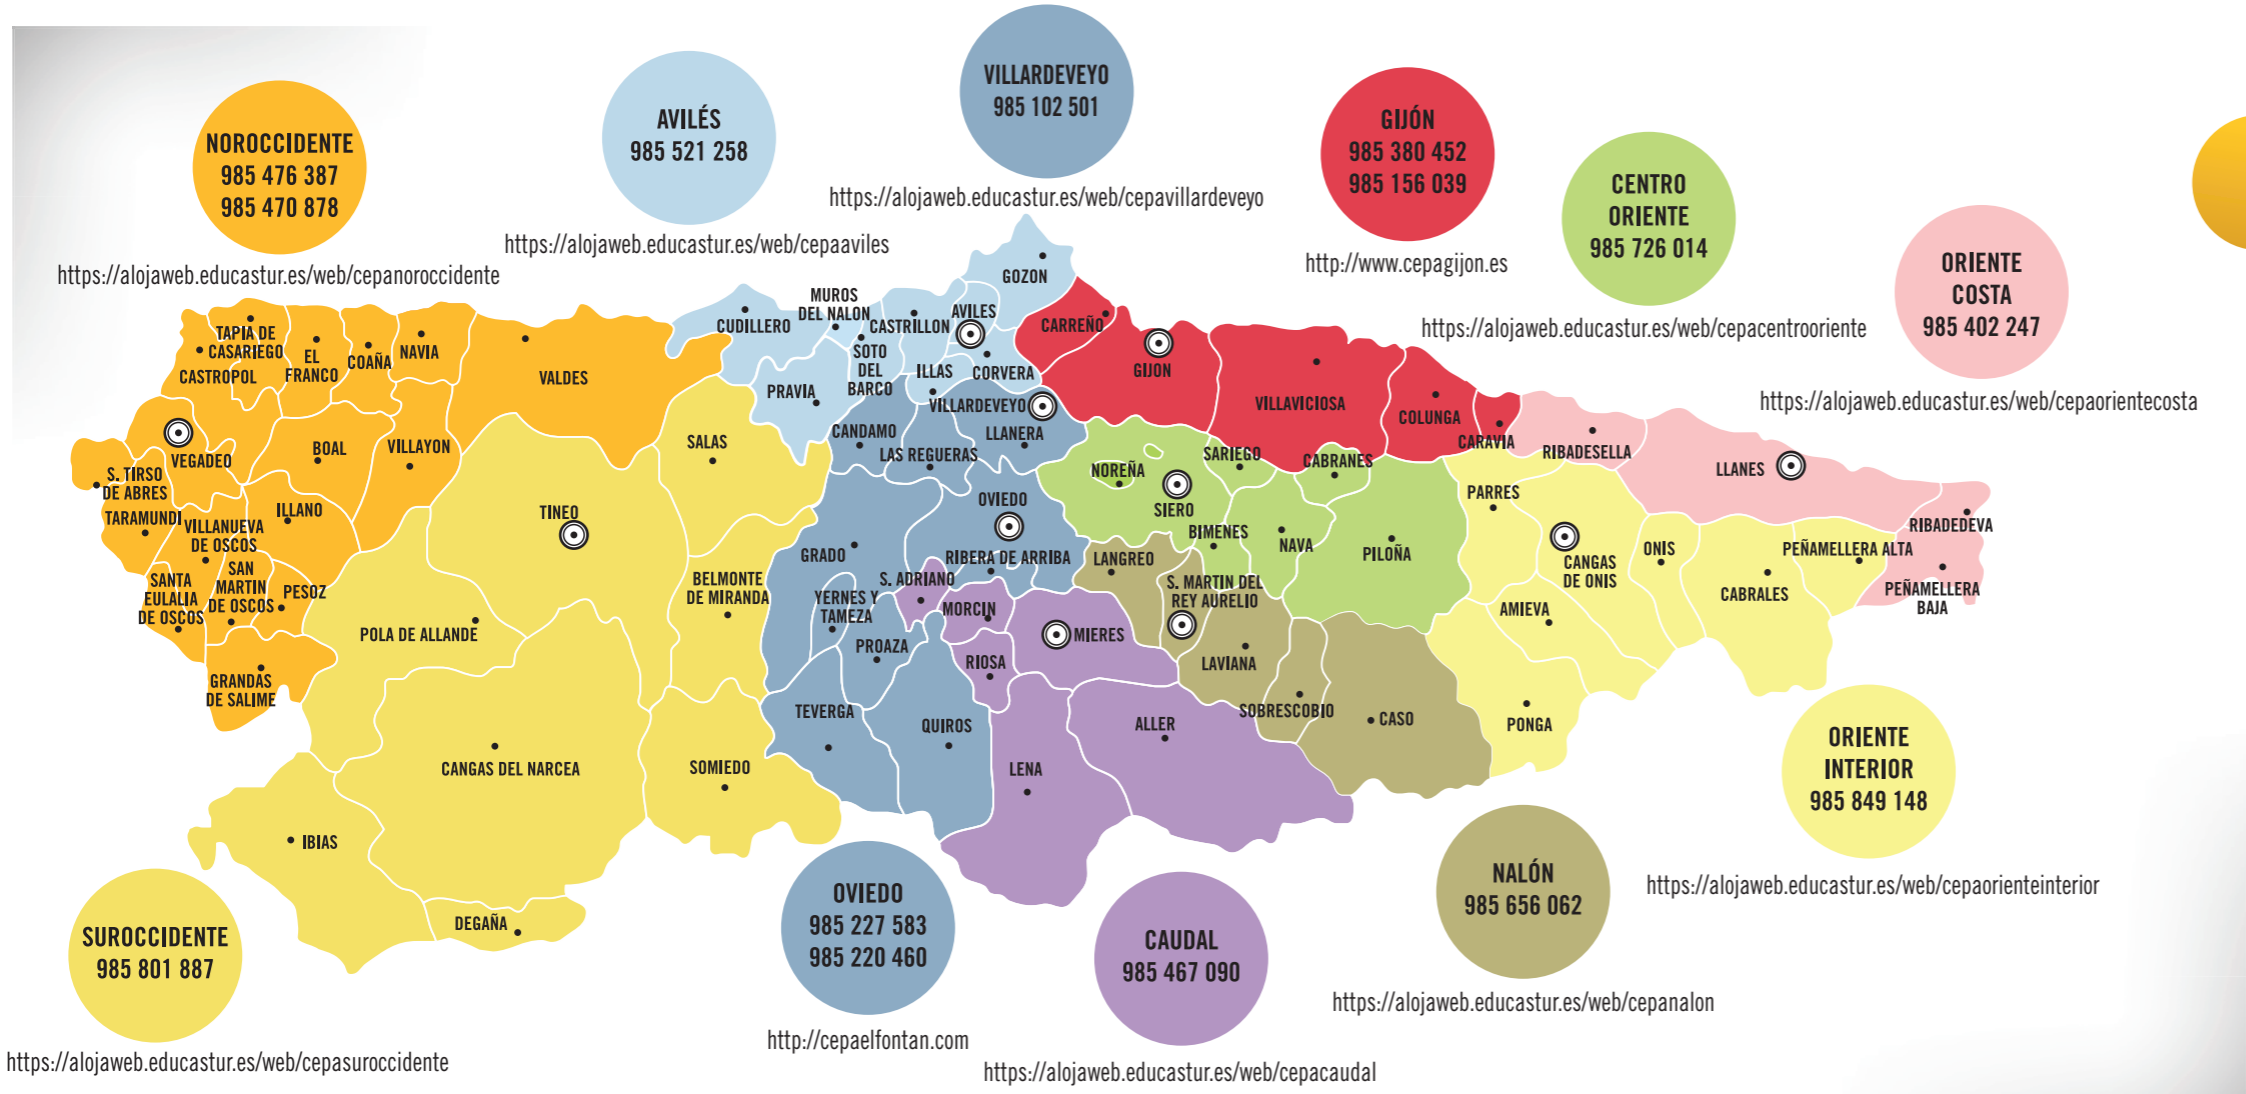

OFERTA FORMATIVA*

Obtención de Título o Certificado Oficial		Cursos de preparación de pruebas		Desarrollo cultural y profesional					
Formación Básica	Competencias clave para el acceso a certificados de profesionalidad	Educación Secundaria para personas adultas presencial (ESPA)	Educación Secundaria para personas adultas a distancia (ESPAD)	Bachillerato a Distancia	Bachillerato Nocturno	Preparación pruebas obtención título de "Graduado o Graduada en ESO" / de acceso a Ciclos Formativos de Grado Medio	Preparación de pruebas	Enseñanzas Mentor	Iniciación a Lengua y Cultura españolas para inmigrantes extranjeros
NOROCCIDENTE	CEPA Vegadeo	●	●	●		●	●	●	●
SUROCCIDENTE	CEPA Tineo	●	●	●		●	●	●	●
AVILÉS	CEPA Avilés	●	●	●		●	●	●	●
	IES Carreño Miranda (Avilés)				●				
OVIEDO	CEPA Oviedo	●	●	●		●	●	●	●
	IES Alfonso II (Oviedo)				●				
	IES Pérez de Ayala (Oviedo)				●				
GIJÓN	CEPA Gijón	●	●	●		●	●	●	●
	IES Doña Jimena (Gijón)				●				
	IES Calderón de la Barca (Gijón)				●				
	IES Padre Feijoo (Gijón)				●				
NALÓN	CEPA Nalón (Sotrondio)	●	●	●		●	●	●	●
	IES Jerónimo González (Langreo)				●				
CAUDAL	CEPA Caudal (Mieres)	●	●	●		●	●	●	●
	IES Bernaldo de Quirós (Mieres)				●				
CENTRO ORIENTE	CEPA Pola de Siero	●	●	●		●	●	●	
CP ASTURIAS	CEPA Villardevayo	●	●	●		●	●	●	
ORIENTE COSTA	CEPA Llanes	●	●	●		●	●	●	
ORIENTE INTERIOR	CEPA Cangas de Onís	●	●	●		●	●	●	

Educación Secundaria para Personas Adultas

Presencial
Distancia

Cursos de Competencias Clave para el acceso a Certificados de Profesionalidad

Lengua, Idioma, Matemáticas

Cursos de Formación Básica

Lengua, Idioma, Matemáticas, Competencia digital

Lengua y Cultura españolas

Cursos de preparación de pruebas para la obtención del Título de

Graduado en Educación Secundaria

Cursos de preparación de pruebas para el acceso a

Ciclos Formativos de Formación Profesional
Universidad para mayores de 25 años

Aulas Mentor

Enseñanza a distancia mediante herramientas telemáticas
Consulte en <http://www.aulamentor.es/>

Cursos cuatrimestrales

Solicitud y matrícula:
A consultar en cada centro docente.

Cursos Mentor

Matrícula abierta durante todo el año académico.