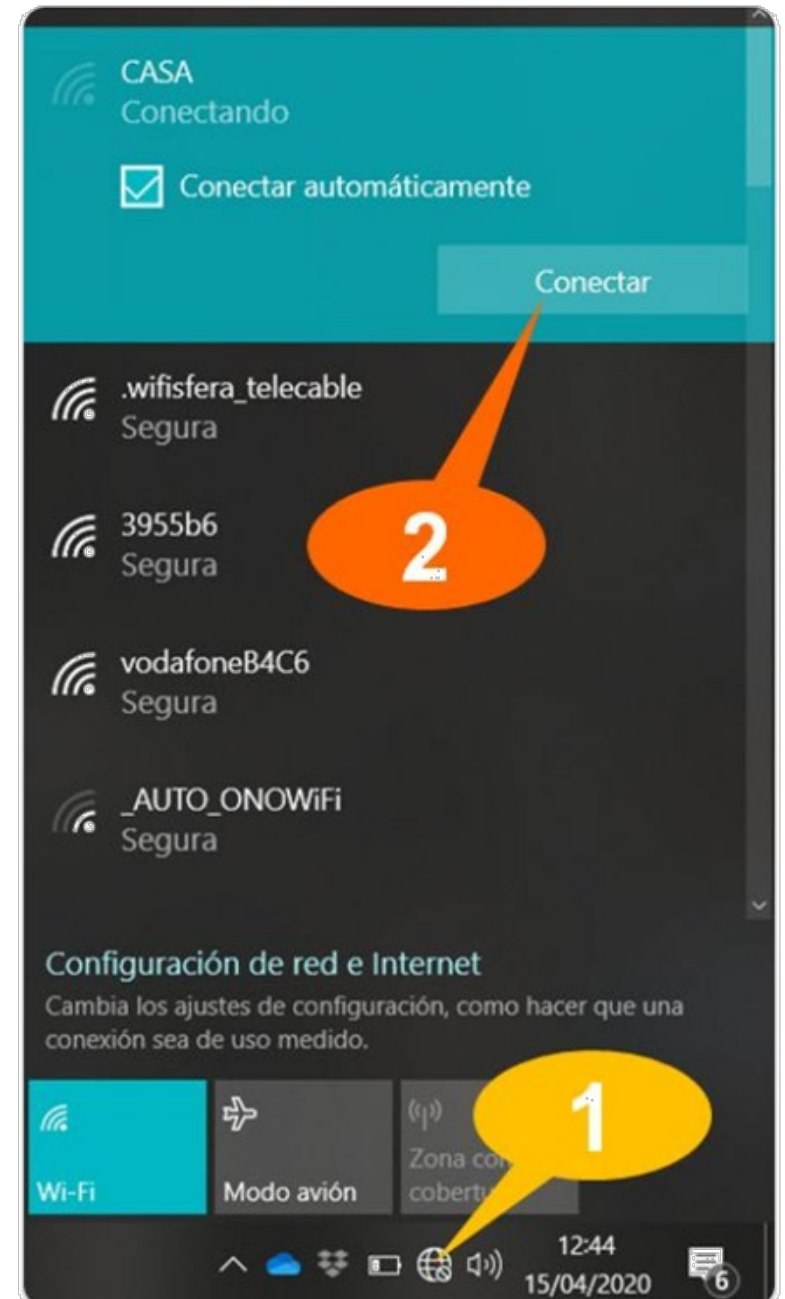

CONECTARSE A UNA RED WIFI

1. Clic sobre el icono de red.
2. Busca la wifi que esté disponible y haz clic en **Conectar**.
  Si es necesario, introduce la contraseña de la red.