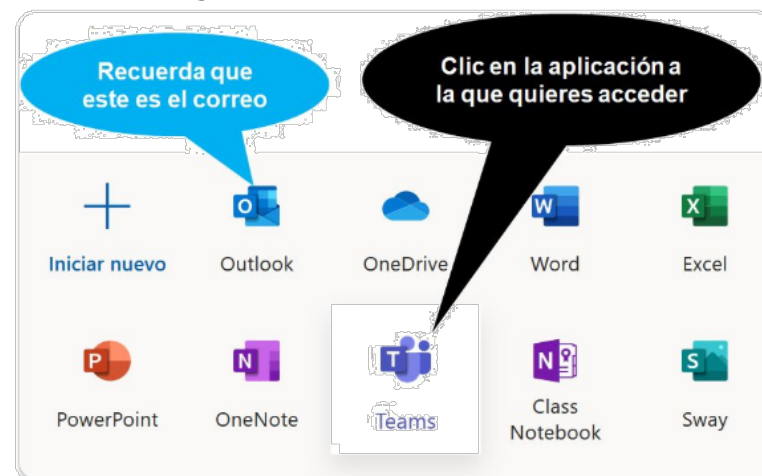

ELIGE LA APLICACIÓN, POR EJEMPLO TEAMS: