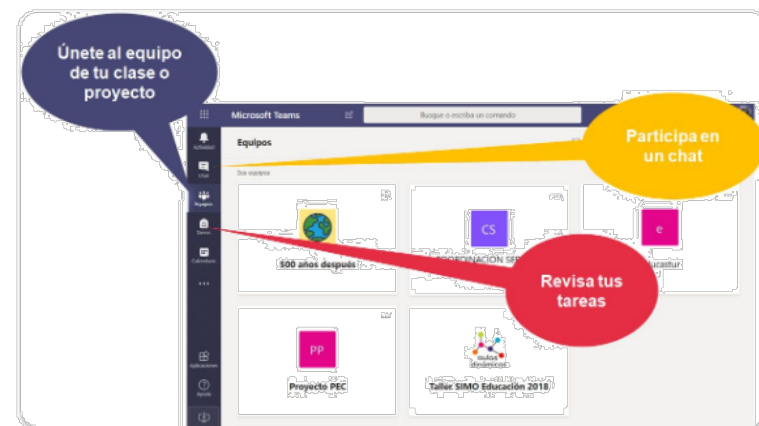

UNA VEZ EN TEAMS: