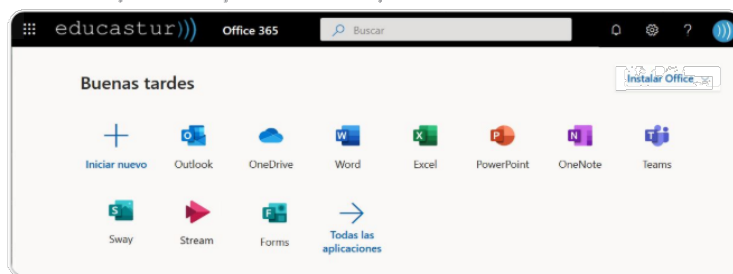

OFFICE 365: CORREO, TEAMS Y APLICACIONES EN LA NUBE

OFFICE 365. CORREO, TEAMS Y RESTO DE APLICACIONES EN LA NUBE

Microsoft Office 365 es un entorno de aplicaciones en la nube para la comunicación y el trabajo colaborativo de la comunidad educativa asturiana: correo, chat, reuniones, documentos, multimedia, videoconferencia, tareas...

<https://office.com>