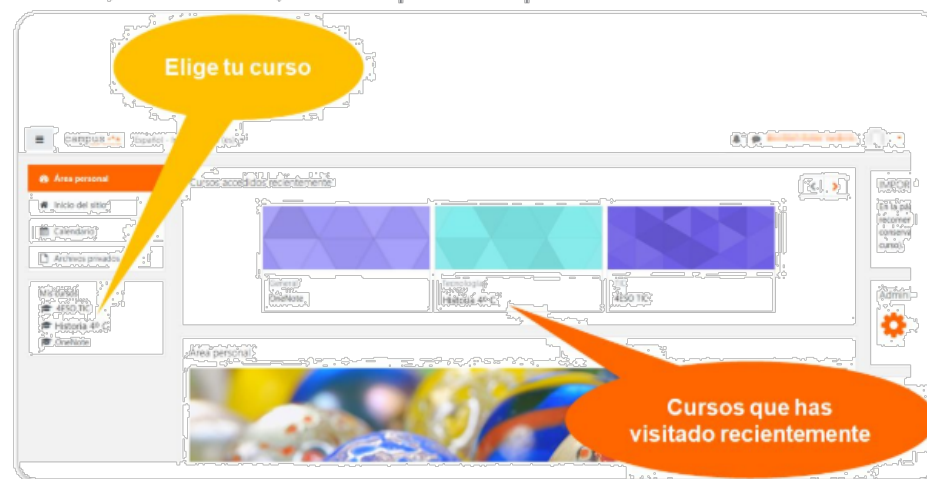

## DESDE DÓNDE PUEDO ENTRAR

- Escribiendo en la barra del navegador: <https://aulasvirtuales.educastur.es>
- O desde **Educastur**: <https://www.educastur.es>

<https://aulasvirtuales.educastur.es>

**ACCESO:** con la cuenta educastur (el usuario es lo que va delante de la @ en el correo).

**UNA VEZ DENTRO DEL CAMPUS:** elige el curso al que desees entrar y sigue los contenidos, instrucciones, tareas... que se indiquen en el curso.