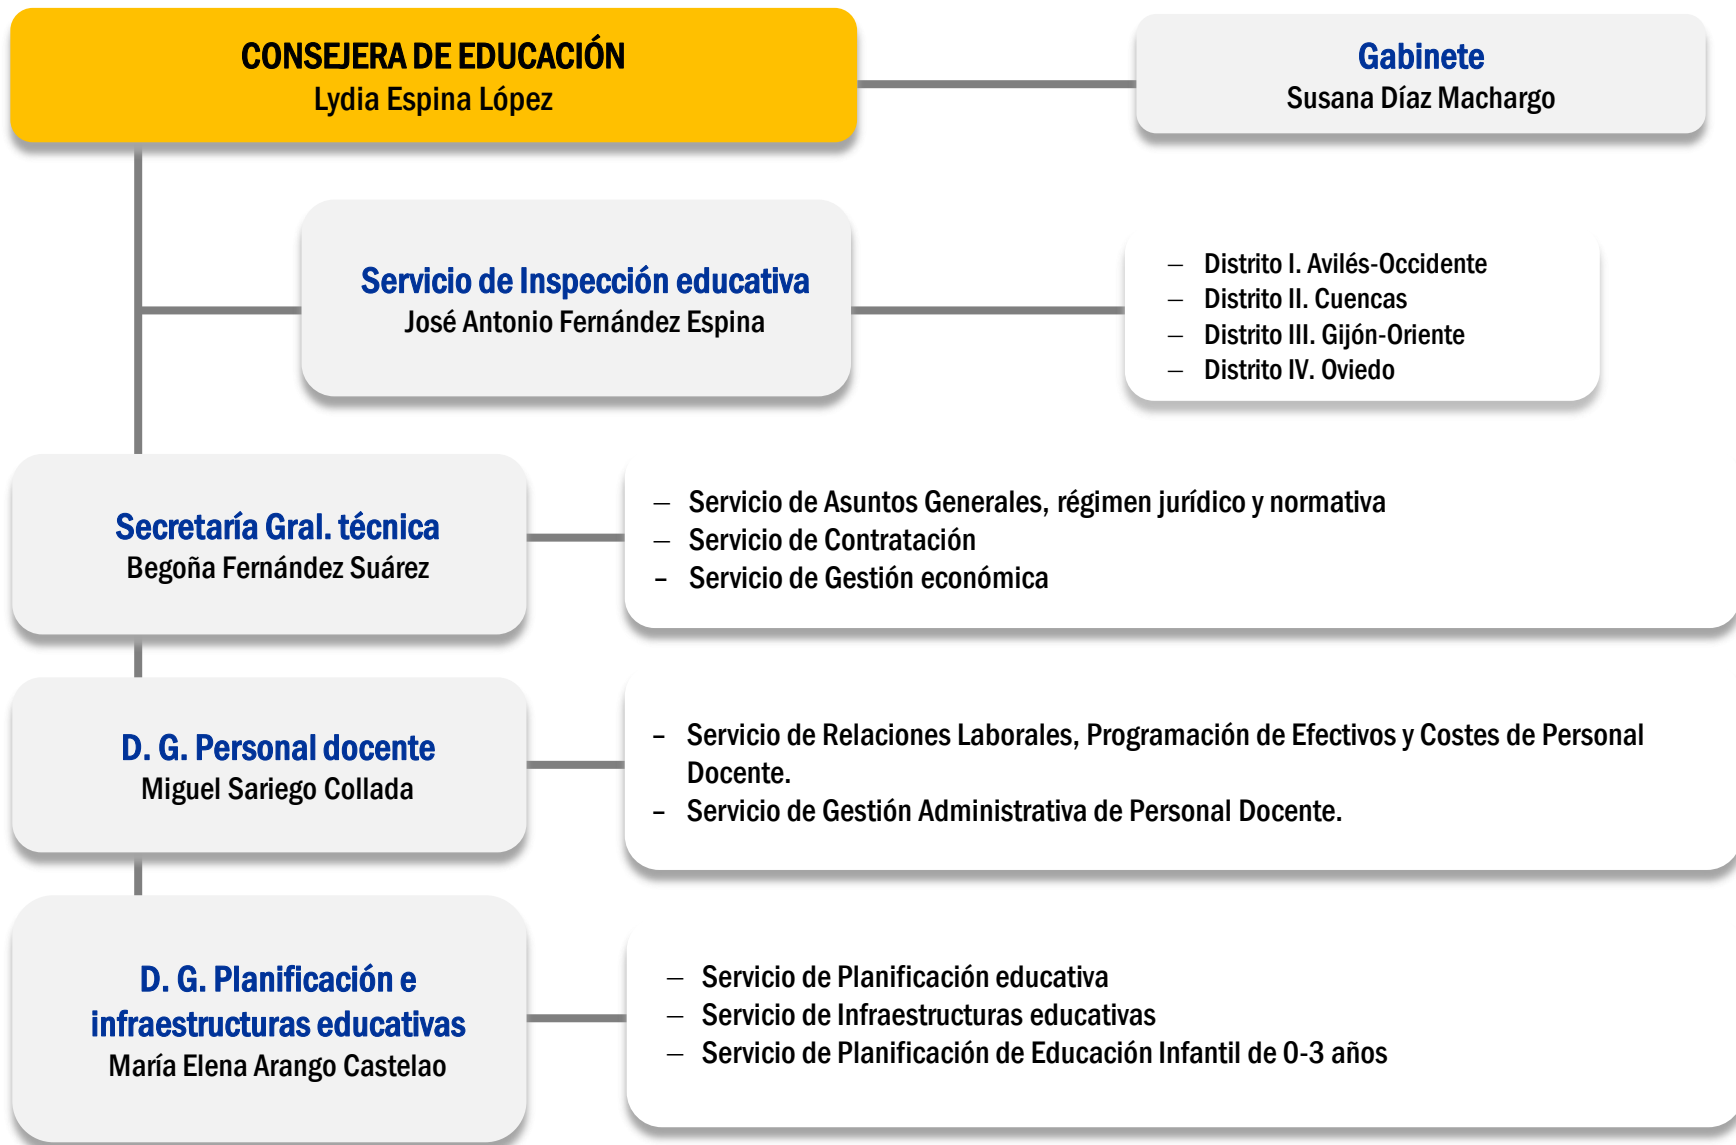

ORGANIGRAMA

ORGANIGRAMA

CONSEJERA DE EDUCACIÓN

Lydia Espina López

Gabinete

Susana Díaz Machargo

D. G. Ordenación, evaluación y equidad educativa

David Artime García