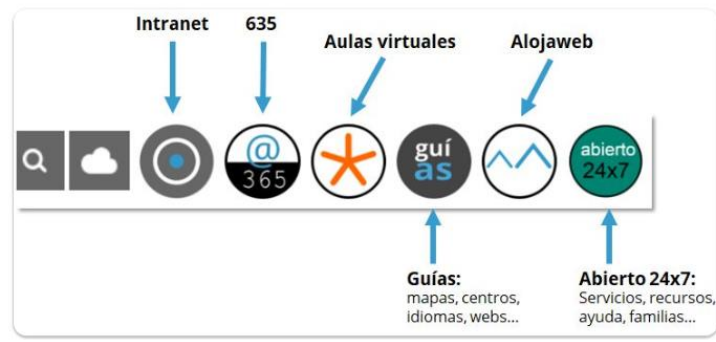

SERVICIOS EDUCATIVOS

RECOMENDADOS

AGENDA
Eventos en los centros

SOCIAL

PIE

The screenshot shows the footer of the Educastur website. It contains a grid of navigation links for 'Servicios', 'Consejería', 'Estudiantes', 'Profesorado', 'Centros', and 'Innovación'. Below the links are social media icons for Twitter, Facebook, YouTube, and RSS. A star icon is overlaid on the footer area.

CABECERA

educastur)))

SERVICIOS EDUCATIVOS | Mapa web | Centro de búsqueda | Criterios de publicación | Ayuda

Consejería | Estudiantes | Profesorad | Centros | Innovación

MENÚ SUPERIOR

MAPA DEL SITIO WEB

ACCESOS RÁPIDOS

SECCIONES. Organización de contenidos

SECCIONES. ORGANIZACIÓN DE CONTENIDOS

Educastur contiene cientos de contenidos y su organización resulta compleja. Se ha optado por una organización por perfiles de interés frente a la organización por estructura de la Consejería, más compleja para muchas de las personas que se informan en el portal.