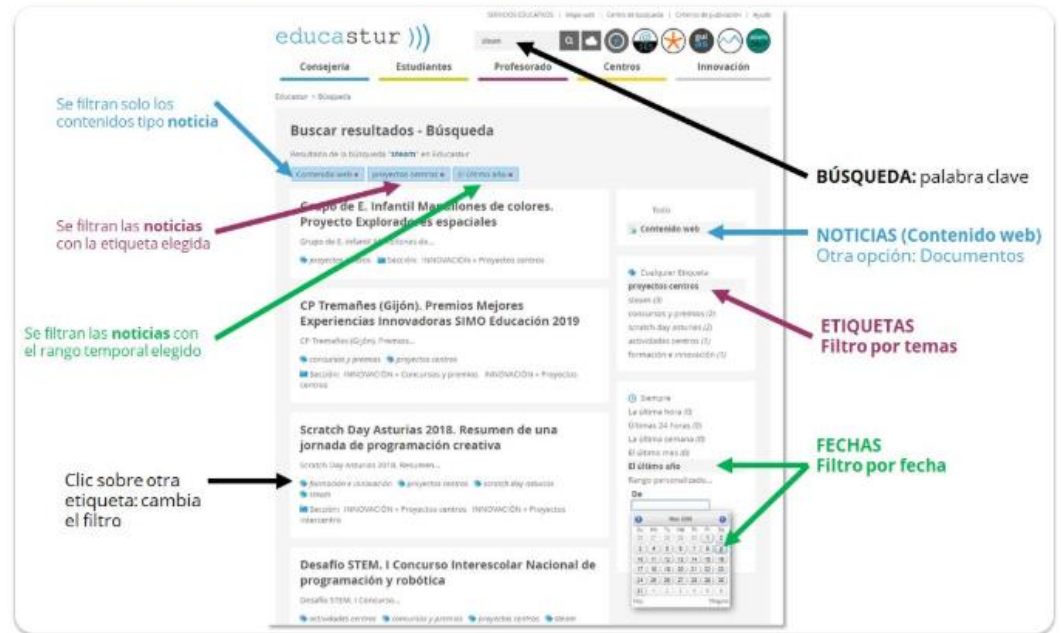

CENTROS. Organizados por órganos, personal, normativa, temas específicos

Consejería	Estudiantes	Profesorado	Centros	Innovación
Calendario, directorio...	Órganos y personal	Normativa	Circulares e instruccio...	Escolarización/Admisi...
Orientación y diversid...	Servicios de centro	Fondo Social Europeo	FP dual	Centros / Universidad
Convocatorias entida...				

INNOVACIÓN. Programas educativos, actividades, proyectos, concursos, juegos, efemérides, etc.

Consejería	Estudiantes	Profesorado	Centros	Innovación
Calendario, directorio...	Órganos y personal	Normativa	Circulares e instruccio...	Escolarización/Admisi...
Orientación y diversid...	Servicios de centro	Fondo Social Europeo	FP dual	Centros / Universidad
Convocatorias entida...				

BÚSQUEDA Y FILTRADO DE CONTENIDOS

BUSCADOR

Resultado de la búsqueda FILTRADO DE CONTENIDOS

NUBE DE ETIQUETAS

Clic sobre otra etiqueta: se filtran todas las noticias clasificadas con esa etiqueta

DESTACADOS PORTADA Y NOTICIAS