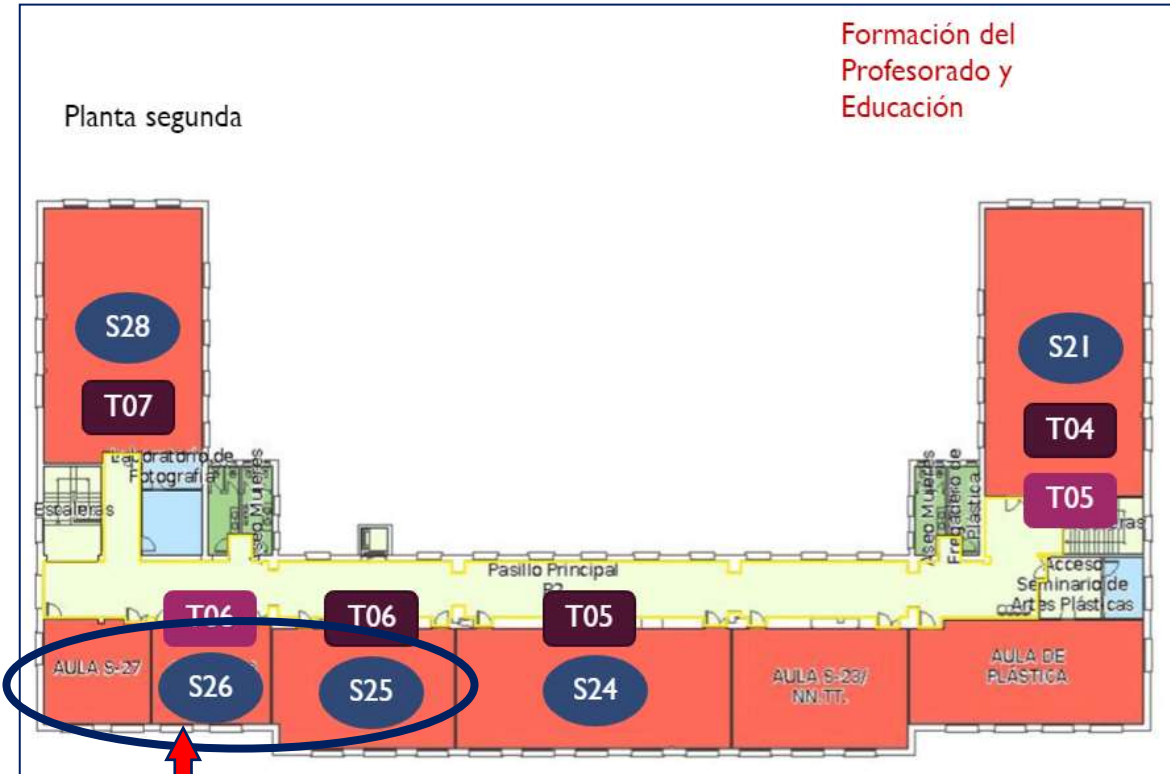

### Planta baja

**Formación del  
 Profesorado y  
 Educación**

**ACCESO - B**  
**C/ ANICETO SELA CON C/ JESÚS ARIAS DE**  
**VELASCO (entrada principal)**  
**AULAS S01, S02, S03 y S04, (PLANTA BAJA)**

Formación del  
Profesorado y  
Educación

Planta primera

**ACCESO - A**  
**C/ ANICETO SELA CON**  
**C/ DOCTOR FLEMING**  
**AULA S13 y S14 (PLANTA PRIMERA)**

Formación del  
Profesorado y  
Educación

Planta segunda

## Distribución de aspirantes por aula y horario de llamamiento

Horario	Edificio Sur (Acceso A)	
8:45	S25 (Segunda planta)	Química
8:45	S26 (Segunda planta)	Química Física
8:45	S27 (Segunda planta)	Física
9:00	S13 (Primera planta)	Economía de la empresa
9:00	S14 (Primera planta)	Matemáticas aplicadas a las CCSS II