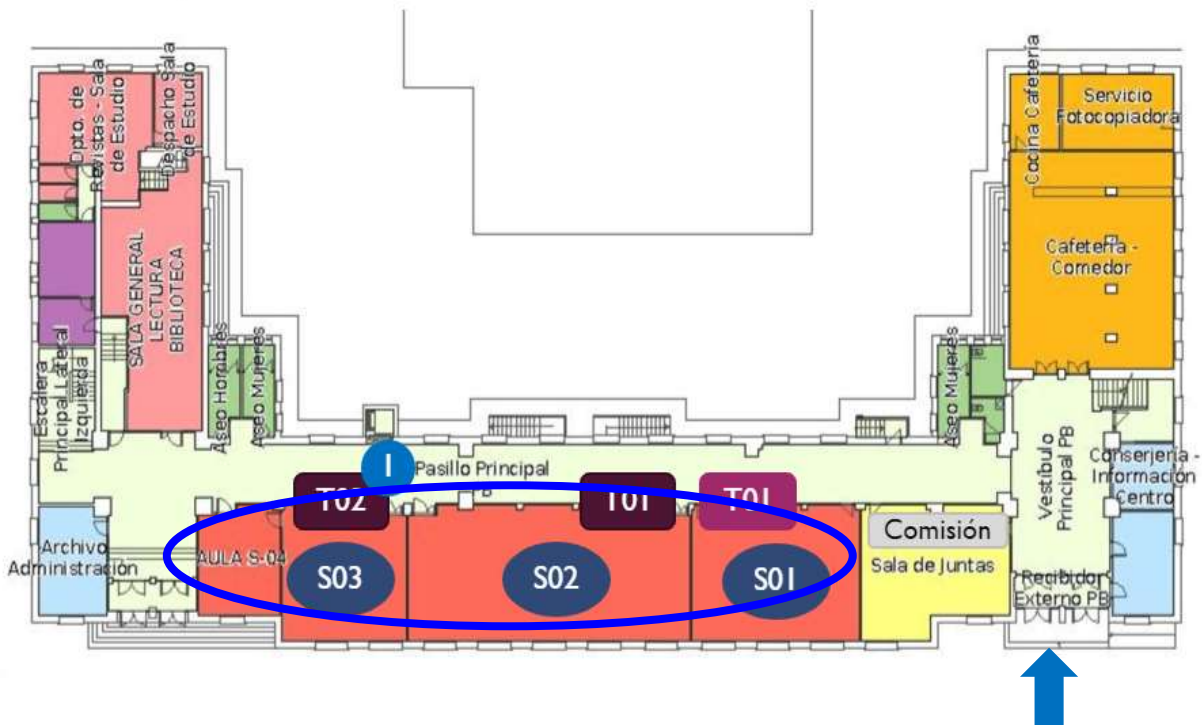

**Edificio Sur: (entradas por el acceso A o B)**

Planta baja: aulas S-01, S-02, S-03, S-04

Planta 1.<sup>a</sup>: aulas S-13, S-14

Planta 2.<sup>a</sup>: aulas S-25, S-26, S-27

A continuación están los planos de las plantas y la distribución por aulas y horarios:

**Edificio Norte**

**Planta primera**

**Planta segunda**

ACCESO - C  
C/ C/ ANICETO SELA 1  
CON C/ LLAMAQUIQUE  
(Entrada principal)

ACCESO - C  
C/ C/ ANICETO SELA 1  
CON C/ LLAMAQUIQUE  
(Entrada principal)

## Planta tercera

**ACCESO - C**  
**C/ C/ ANICETO SELA 1**  
**CON C/ LLAMAQUIQUE**  
**(Entrada principal)**

### Planta baja

**Formación del  
 Profesorado y  
 Educación**

**ACCESO - B**  
**C/ ANICETO SELA CON C/ JESÚS ARIAS DE**  
**VELASCO (entrada principal)**  
**AULAS S01, S02, S03 y S04, (PLANTA BAJA)**