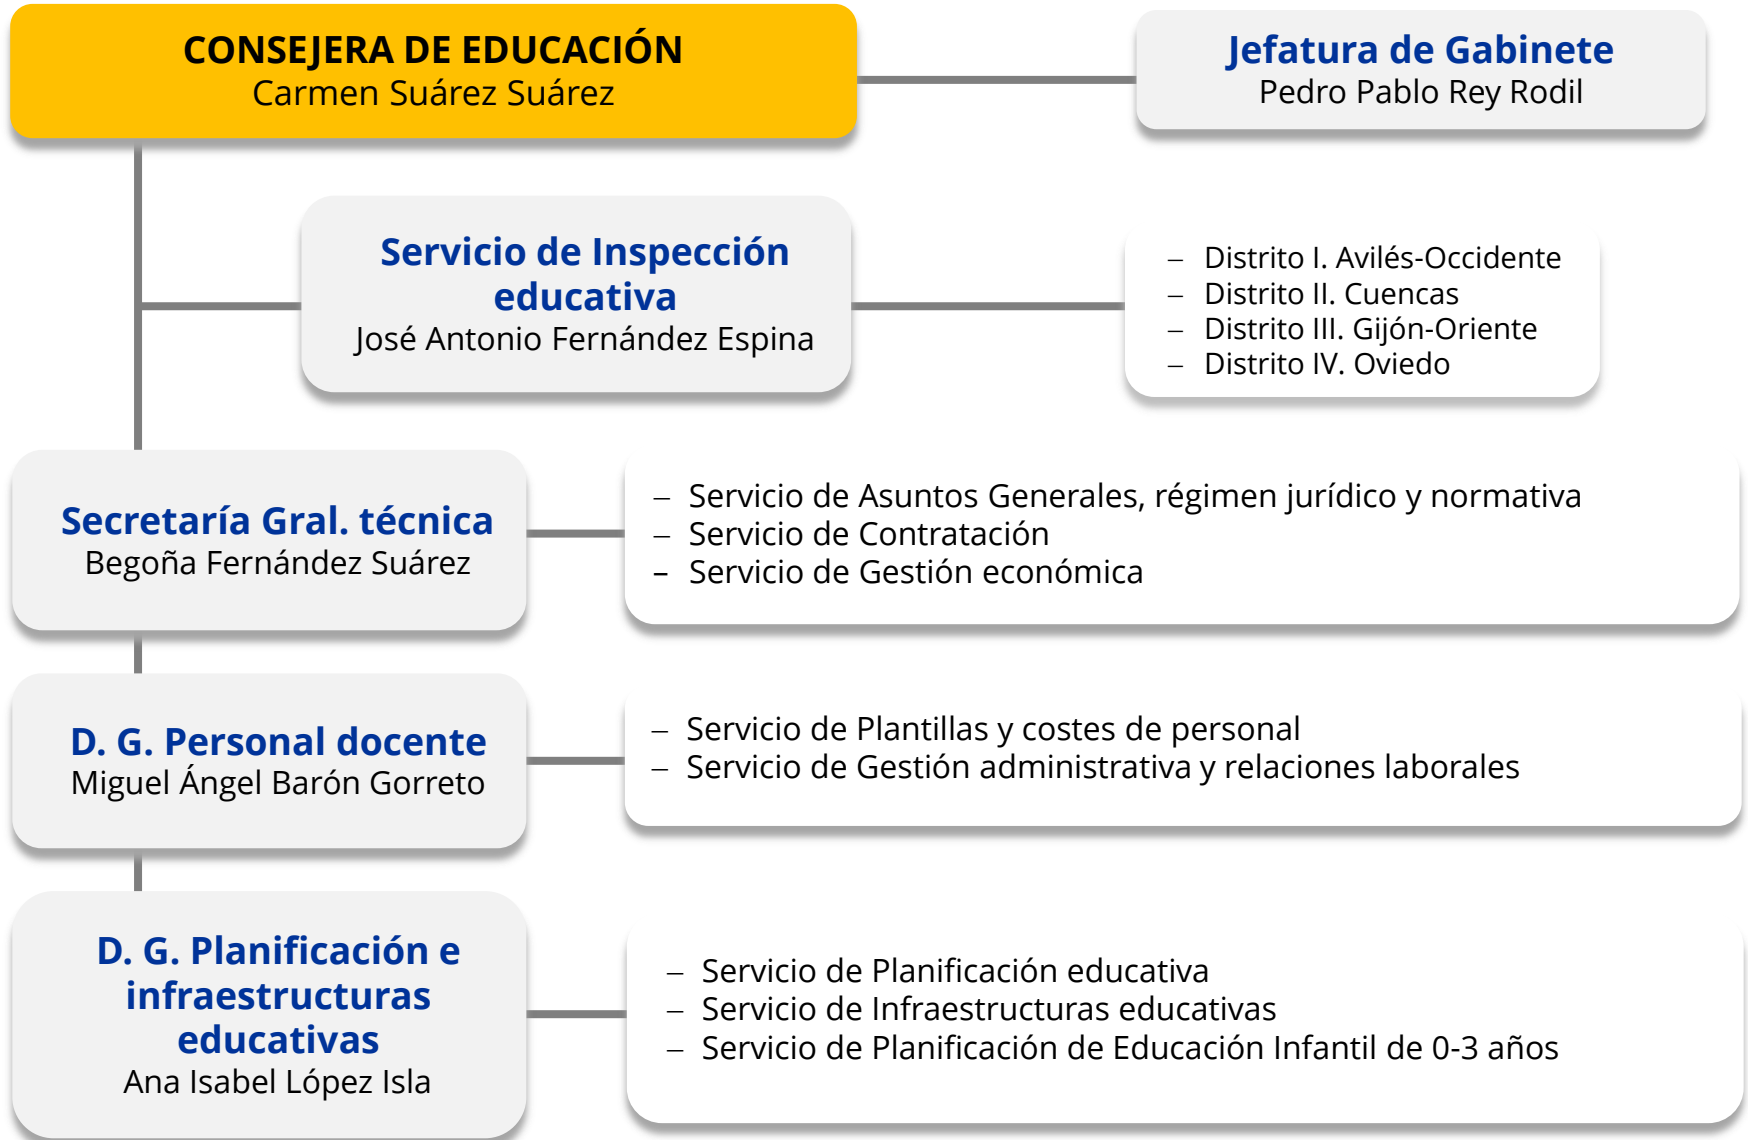

ORGANIGRAMA

ORGANIGRAMA

CONSEJERA DE EDUCACIÓN

Carmen Suárez Suárez

Gabinete

Pedro Pablo Rey Rodil

D. G. Ordenación, evaluación y equidad educativa

Paula García Martínez