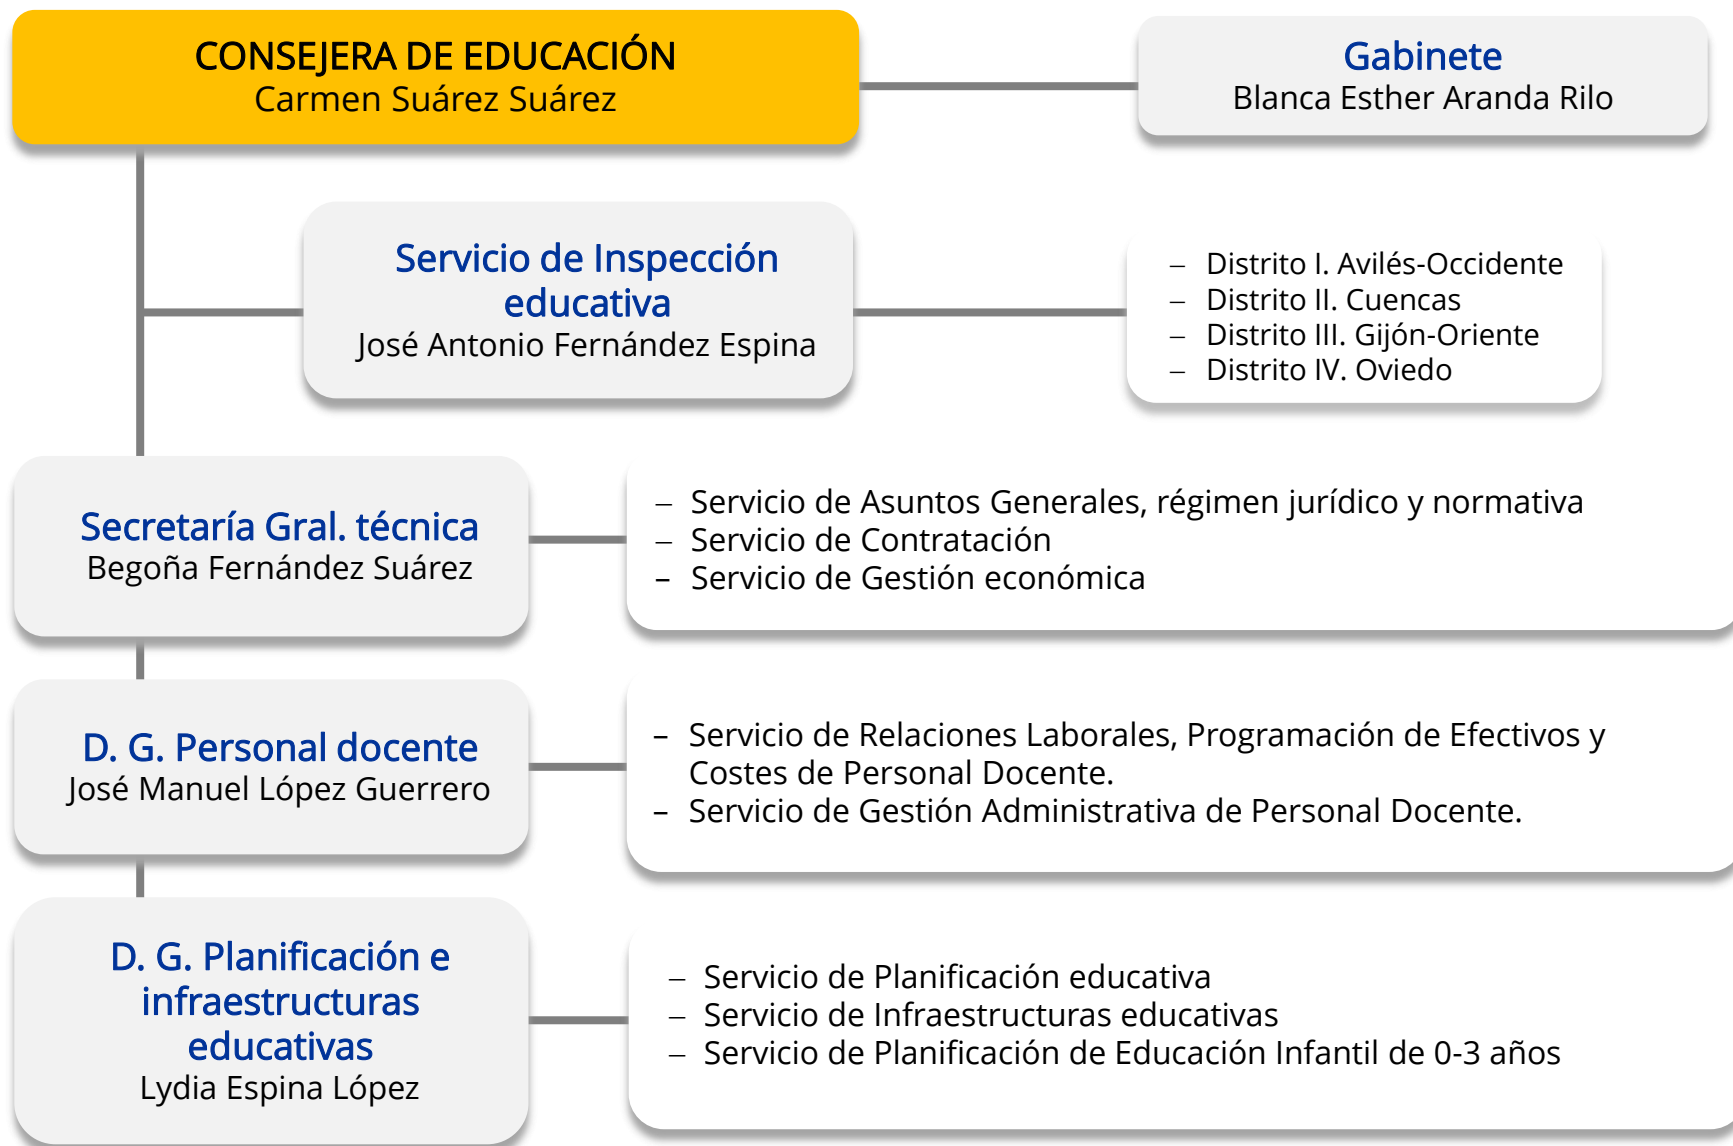

# ORGANIGRAMA

# ORGANIGRAMA

**CONSEJERA DE EDUCACIÓN**  
Carmen Suárez Suárez

**Gabinete**  
Blanca Esther Aranda Rilo

**D. G. Ordenación,  
evaluación y equidad  
educativa**  
Paula García Martínez

- Servicio de Ordenación académica y evaluación educativa
- Servicio de Equidad educativa