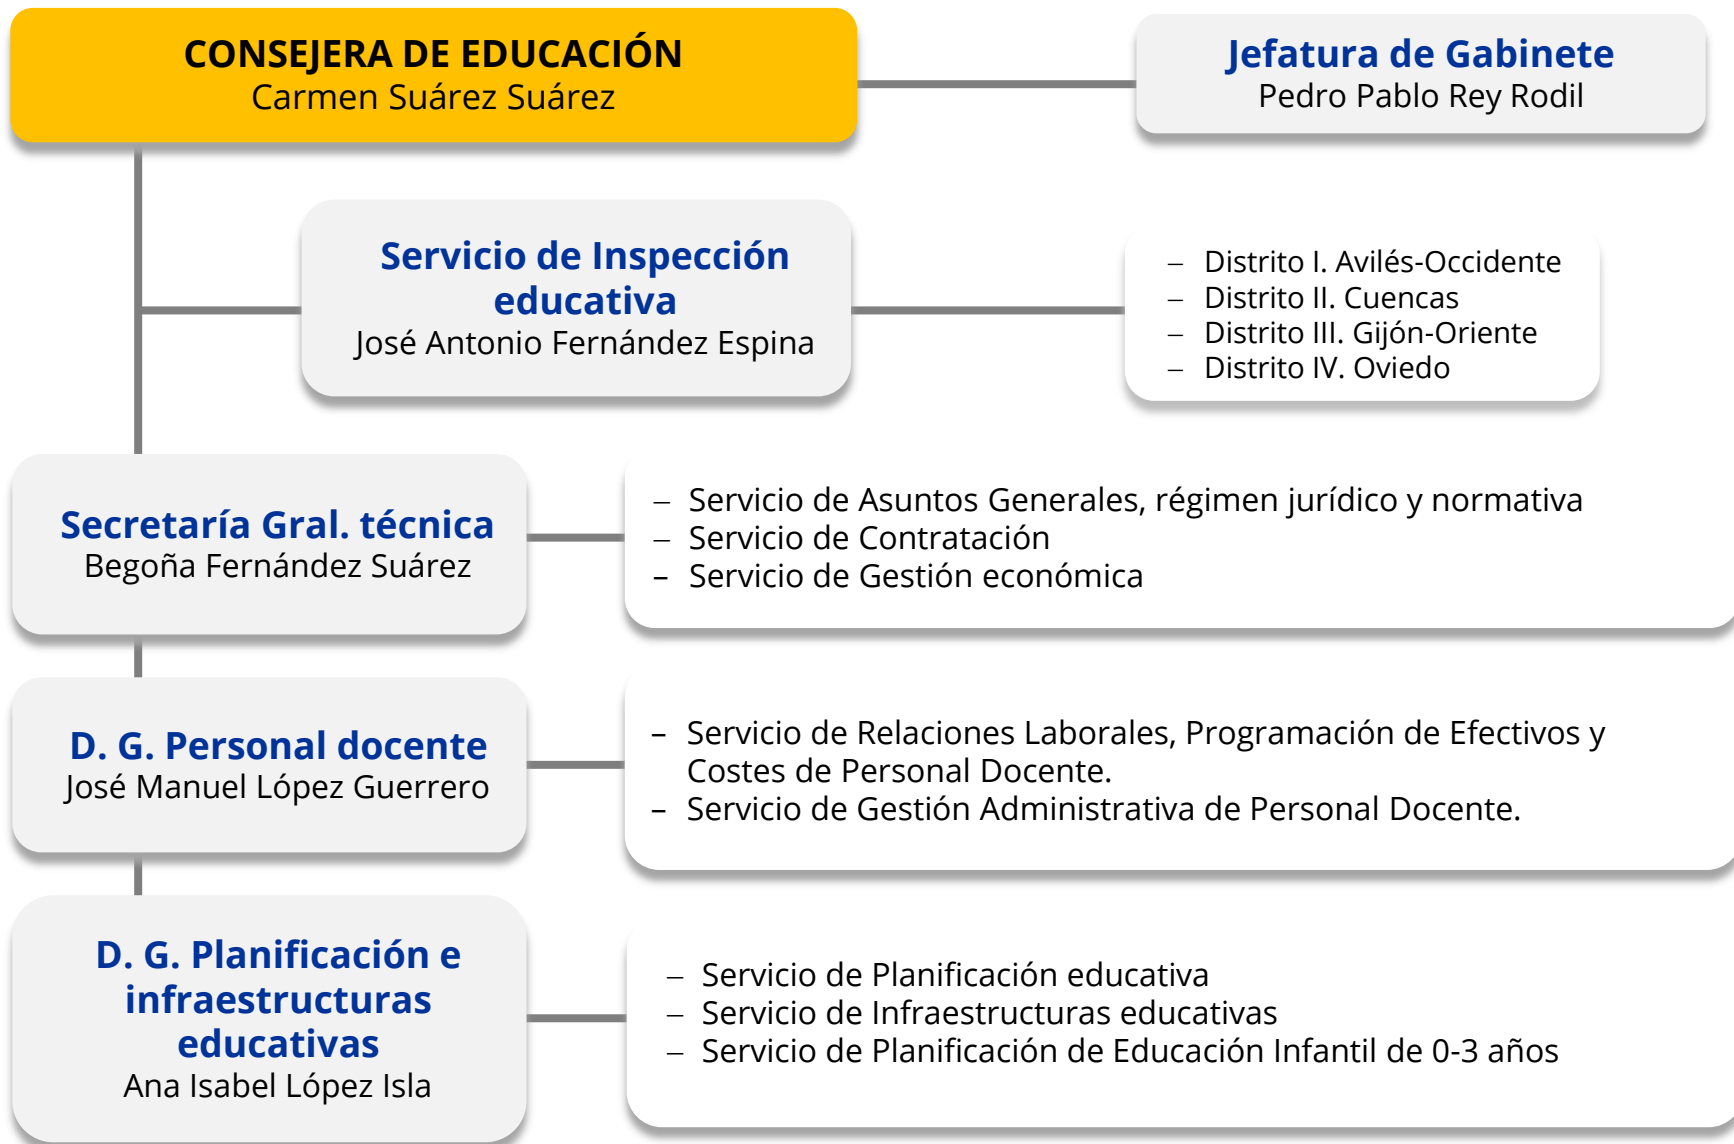

ORGANIGRAMA

ORGANIGRAMA

CONSEJERA DE EDUCACIÓN

Carmen Suárez Suárez

Gabinete

Pedro Pablo Rey Rodil

D. G. Ordenación, evaluación y equidad educativa

Paula García Martínez