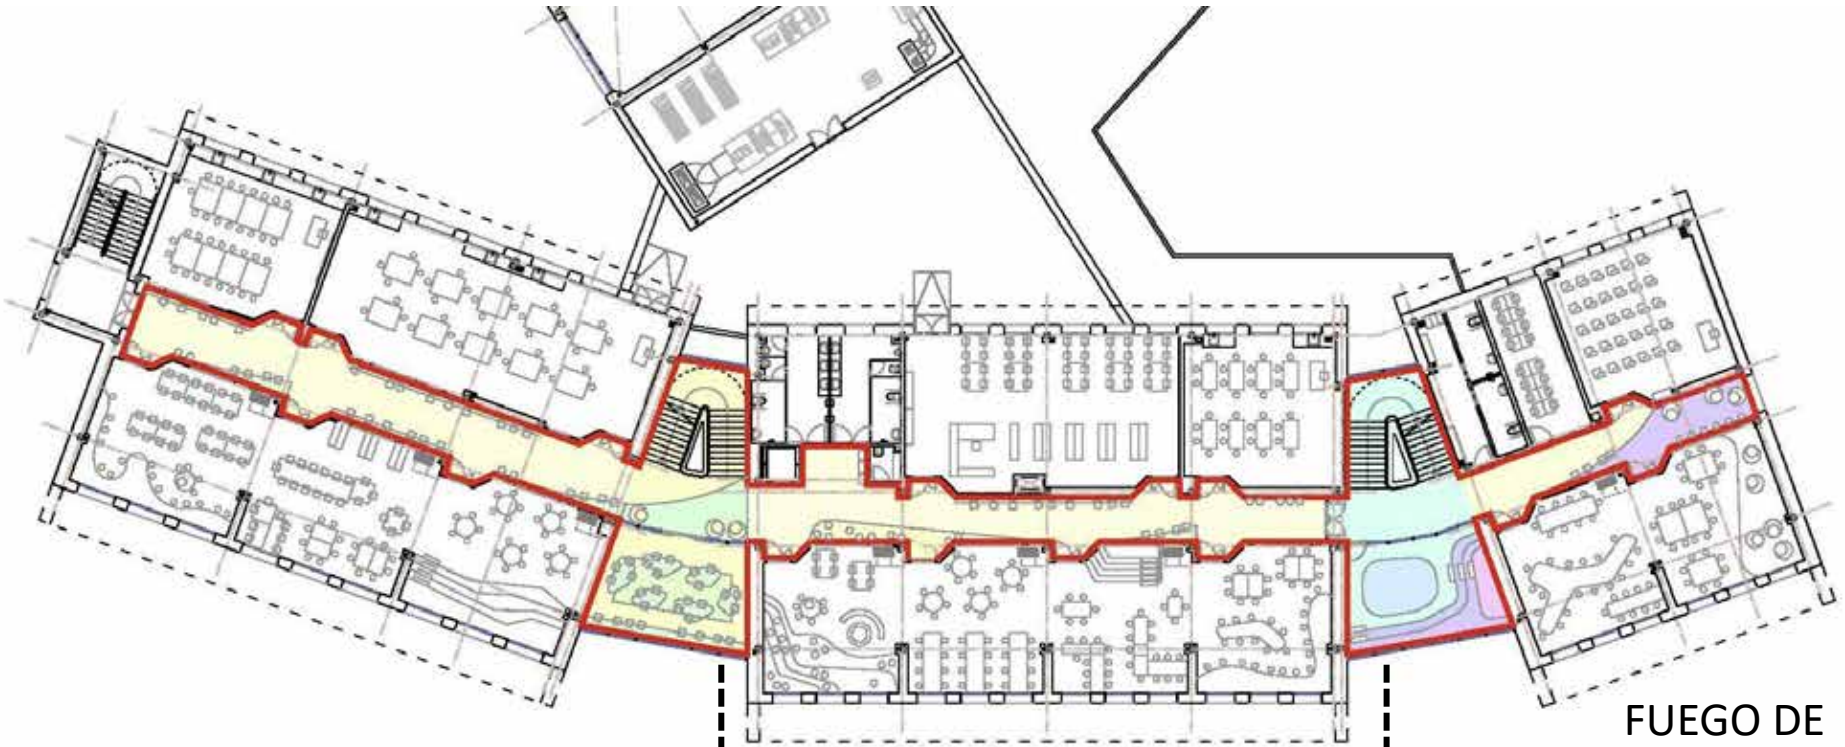

NUEVO IES DE 18 UDS. EN LA FRESNEDA

(12 AULAS ESO + 6 AULAS BACHILLER + PISTA DEPORTIVA)

Situación: LG La Fresneda 601 (B)

SIERO (ASTURIAS)

Tipología:

Instituto de Educación Secundaria

Promotor:

**Consejería de Educación y Cultura
GOBIERNO DEL PRINCIPADO DE ASTURIAS**

Adjudicación proyecto:

Concurso público

Promotor:

CÓDIGO ARQUITECTURA

Superficie:

6.059,73 m²c

Presupuesto:

7.832.956,13 €

PLAZA EXTERIOR – AULA EXTERIOR

PLAZA EXTERIOR – AULA EXTERIOR

FUEGO DE CAMPAMENTO - FORO

FORO

FUEGO DE CAMPAMENTO

EECN – CALIFICACIÓN AAA

EDIFICIO DE CONSUMO DE ENERGÍA CASI NULO (EECN)
CERTIFICACIÓN ENERGÉTICA CON CALIFICACIÓN TRIPLE A